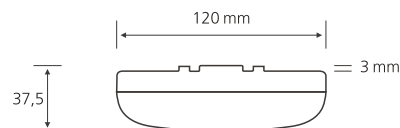

Montaje en superficie