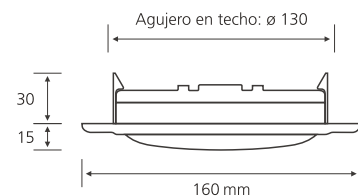

Accesorios

modelo	descripción	color
MADOME-B	Marco de empotrar en techo o pared hueca	blanco
MADOME-C	Marco de empotrar en techo o pared hueca	chromo mate
CEDOME	Caja de recibir en obra	blanco

Características técnicas	
Tensión de red	220/230V +6% -10% · 50/60Hz ±5%
Consumo de red	<2W - <4VA
Fuente de luz	Led blanco 1W, 100.000 horas de vida
Batería	Ni-Cd (4,8V- 0,6Ah) alta temperatura
Materiales plásticos	Polycarbonato
Iluminación nominal (led)	45 lm
Iluminación de cortesía, en presencia de red 2 microinterruptores internos	Nivel 1: 70% nominal Nivel 2: 40% nominal Nivel 3: 10% nominal Nivel 4: 1% nominal
Iluminación de emergencia en ausencia de red 2 microinterruptores internos	Nivel 1: 100% nominal / Autonomía 1 h 20' Nivel 2: 70% nominal / Autonomía 2 h Nivel 3: 50% nominal / Autonomía 3 h Nivel 4: 30% nominal / Autonomía 5 h
Entrada de telemando	Opcional (± 12V)
Grado de estanqueidad	IP54 - IK06 (Opcional IP67)
Clase	II
Peso	300 gr

Montaje en superficie

Montaje empotrado techo

Montaje empotrado pared